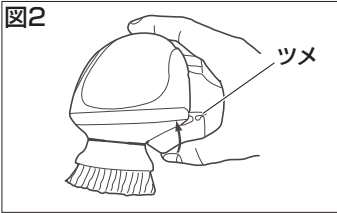

製品の各部名称

- ①平面ワイドブラシ（アクセサリ）
- ②ON/OFFスイッチ
- ③充電器
- ④通電ランプ
- ⑤充電器コネクタ

製品の特徴と使用方法

◆充電のしかた

注意 充電する際は、乾いた布で水気をふき取ってください。

(1) 本体のON/OFFスイッチをOFFにしてください。

注意 ON/OFFスイッチがONだと充電されず、充電器の通電ランプは点灯しません。

(2) 図1のように、充電器コネクタの突起部分を本体の穴に合わせてください。その後、図2のように充電器コネクタのツメが、本体の凹部にはめ込まれるまで押し付けてください。