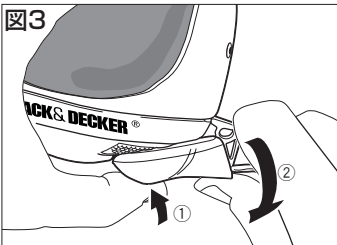

◆充電器コネクタの外し方

本体から充電器を外す場合は、充電器コネクタの矢印①の部分本体方向に押し、(充電器コネクタのツメを)矢印②の方向に押し下げ取り外してください。

◆充電時間/回数

工場からの出荷時点では、十分充電されていませんので、使用前に16時間位の充電が必要です。内蔵充電電池は、使用頻度によって異なりますが約500回の充放電が可能です。十分充電してもモーターの回転が遅い場合や使用時間が短い場合などは、内蔵電池の寿命が考えられます。

修理のご要望、充電電池の交換またはご不明な点がございましたら、ブラック・アンド・デッカーまでお問い合わせください。

◆充電がうまく行われないうちの確認事項

(1) 電源コンセントに電灯などの他の電気機器を接続して、電流が流れているかを調べてください。また電源コンセントが、壁の電源スイッチと連動しているか確認してください。

(2) 周囲温度が+5℃以上、および+40℃以下の環境下で充電を行っているか確かめてください。

(3) 本体のスイッチがOFFになっているか確認してください。

それでも充電されないときには、お買い上げの販売店にお買い上げの際のレシートなどと一緒にご持参の上、ご相談ください。