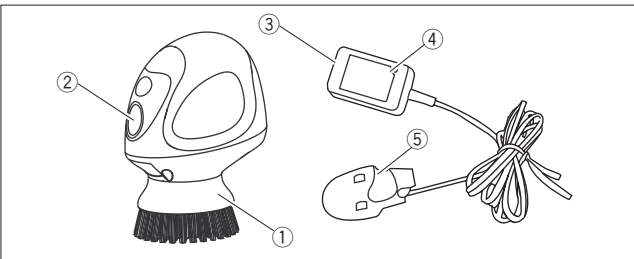

製品の各部名称

- ①平面ワイドブラシ（アクセサリ）
- ②ON/OFFスイッチ
- ③充電器
- ④通電ランプ
- ⑤充電器コネクタ

製品の特徴と使用方法

◆充電のしかた

注意 充電する際は、乾いた布で水気をふき取ってください。

(1) 本体のON/OFFスイッチをOFFにしてください。

注意 ON/OFFスイッチがONだと充電されず、充電器の通電ランプは点灯しません。

(2) 図1のように、充電器コネクタの突起部分を本体の穴に合わせてください。その後、図2のように充電器コネクタのツメが、本体の凹部にはめ込まれるまで押し付けてください。